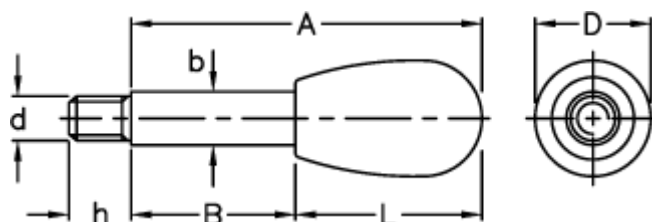

Varenummer: 2304004201
Beskrivelse: E+G Grebstang
BL.368/14x100

Mål

A	= 100
b	= 14
B	= 45
D	= 33
d 6g	= M12
h	= 15
L	= 55